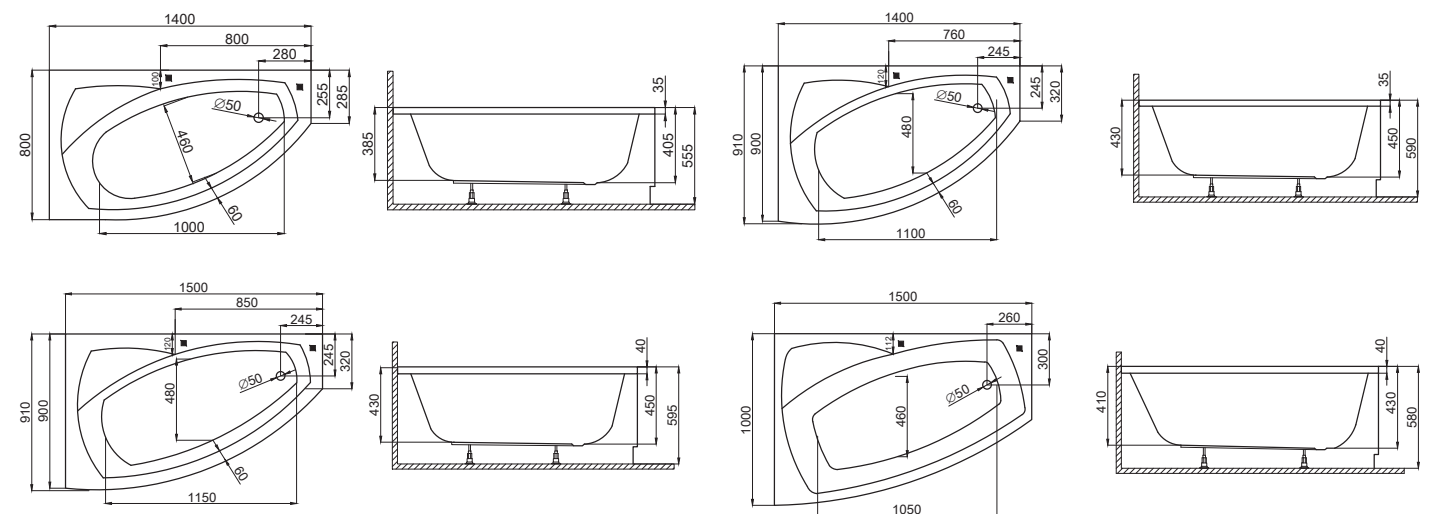

■ Sugerowane miejsce pod baterię nawannową