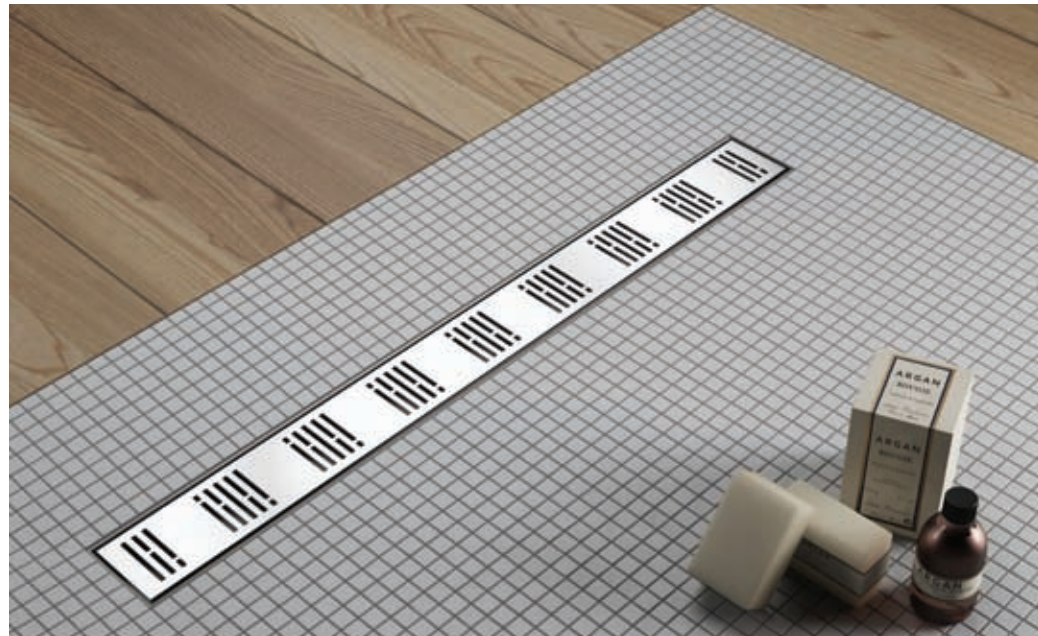

ZD-79

ZLEWOZMYWAK

WYMIAR (SZEROKOŚĆ)	79x48 cm
SYMBOL	1019
CENA NETTO	131 zł

UWAGI:
Zlewozmywak dwukomorowy wpuszczany w blat.
Inny sposób rabatowania.

ODPŁYWY LINIOWE

LISTER

ODPŁYW LINIOWY

WYMIAR	60x7,5 cm	70x7,5 cm	80x7,5 cm	90x7,5 cm
SYMBOL	10 05 001	10 05 002	10 05 003	10 05 004
CENA NETTO	536 zł	574 zł	616 zł	656 zł

Odptyw w komplecie z mankietem izolacyjnym i nóżkami regulacyjnymi.

OSPER

ODPŁYW LINIOWY

WYMIAR	60x7,5 cm	70x7,5 cm	80x7,5 cm	90x7,5 cm
SYMBOL	10 03 001	10 03 002	10 03 003	10 03 004
CENA NETTO	536 zł	574 zł	616 zł	656 zł