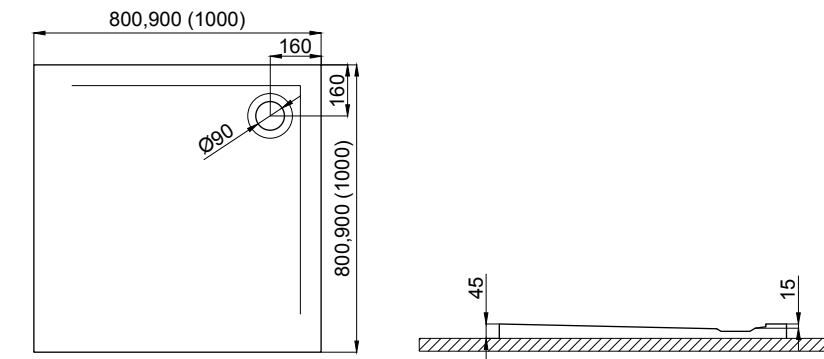

GEOS 80x80x1,5x4,5 cm, 90x90x1,5x4,5 cm, 100x100x1,5x4,5 cm