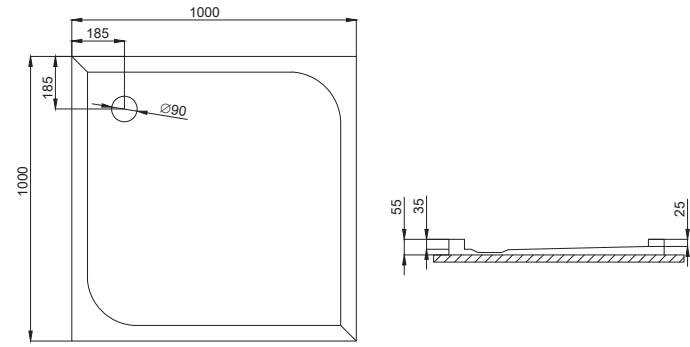

BRODZIK NAKŁADANY NA POSADZKĘ

ARES 100x100x3x5,5 cm