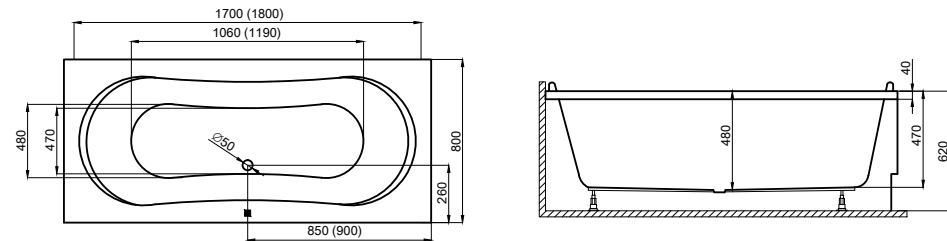

WANNA PROSTOKĄTNA

RELAX 150x70 cm

■ Sugerowane miejsce pod baterię nawannową

WANNA PROSTOKĄTNA

MEDIUM 160x75 cm, 170x75 cm, 190x80 cm

■ Sugerowane miejsce pod baterię nawannową

WANNA PROSTOKĄTNA

LONG 170x80 cm, 180x80 cm

■ Sugerowane miejsce pod baterię nawannową

WANNA PROSTOKĄTNA

ELEGANCE 180x100 cm

■ Sugerowane miejsce pod baterię nawannową

WANNA PROSTOKĄTNA

INES 180x80 cm, 170x75 cm

WANNA ASYMETRYCZNA

STANDARD 130x85 cm

■ Sugerowane miejsce pod baterię nawannową

WANNA ASYMETRYCZNA

NOEL 140x80 cm, 140x90 cm

■ Sugerowane miejsce pod baterię nawannową

WANNA ASYMETRYCZNA

MIKI 140x70 cm, 145x85 cm

■ Sugerowane miejsce pod baterię nawannową

WANNA ASYMETRYCZNA

FRIDA 1 140x80 cm, 140x90 cm, 150x90 cm, 150x100 cm

■ Sugerowane miejsce pod baterię nawannową