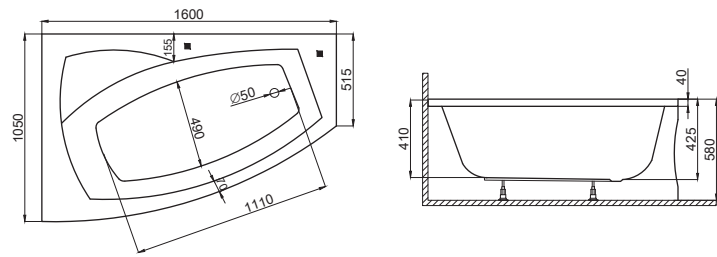

WANNA ASYMETRYCZNA

FRIDA 2 160x105 cm