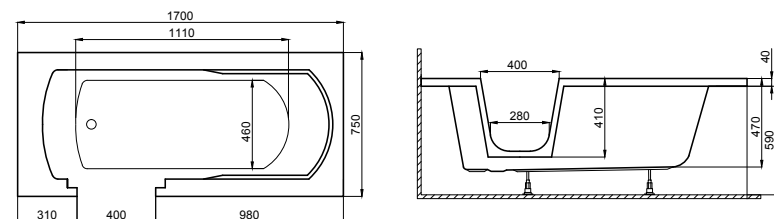

VOVO 170x75 cm