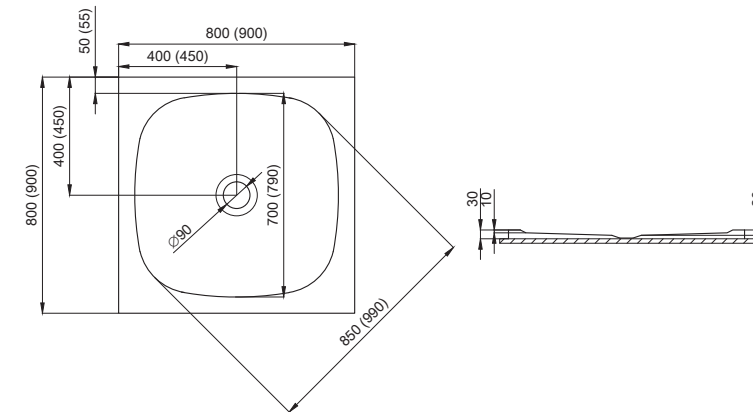

BRODZIK NAKŁADANY NA POSADZKĘ

KARO 80x80x1,5x3 cm, 90x90x1,5x3 cm