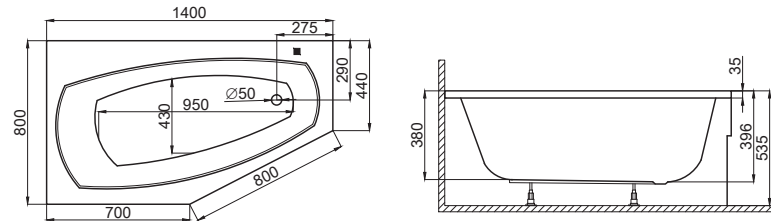

WANNA ASYMETRYCZNA

MARIKA 140x80 cm

■ Sugerowane miejsce pod baterię nawannową

WANNA ASYMETRYCZNA

MAREA 150x100 cm, 160x100 cm

■ Sugerowane miejsce pod baterię nawannową

WANNA ASYMETRYCZNA

MEGA 160x105 cm