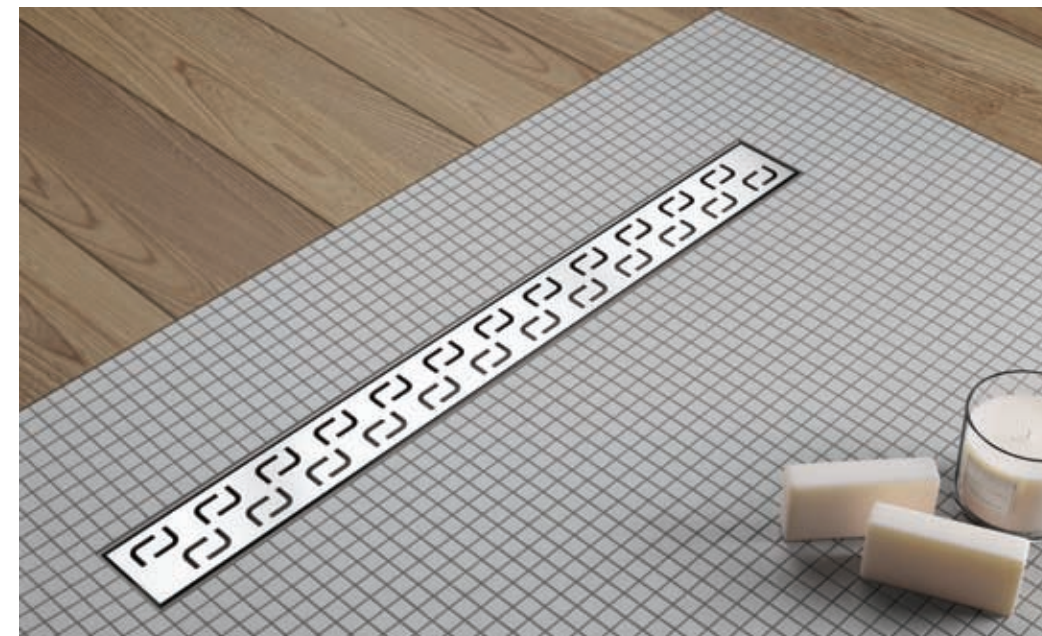

Odptyw w komplecie z mankietem izolacyjnym i nóżkami regulacyjnymi.

ADLER

ODPŁYW LINIOWY

WYMIAR	60x7,5 cm	70x7,5 cm	80x7,5 cm	90x7,5 cm
SYMBOL	10 01 001	10 01 002	10 01 003	10 01 004
CENA NETTO	536 zł	574 zł	616 zł	656 zł

Odptyw w komplecie z mankietem izolacyjnym i nóżkami regulacyjnymi.

SAVER

ODPŁYW LINIOWY

WYMIAR	60x7,5 cm	70x7,5 cm	80x7,5 cm	90x7,5 cm
SYMBOL	10 04 001	10 04 002	10 04 003	10 04 004
CENA NETTO	536 zł	574 zł	616 zł	656 zł