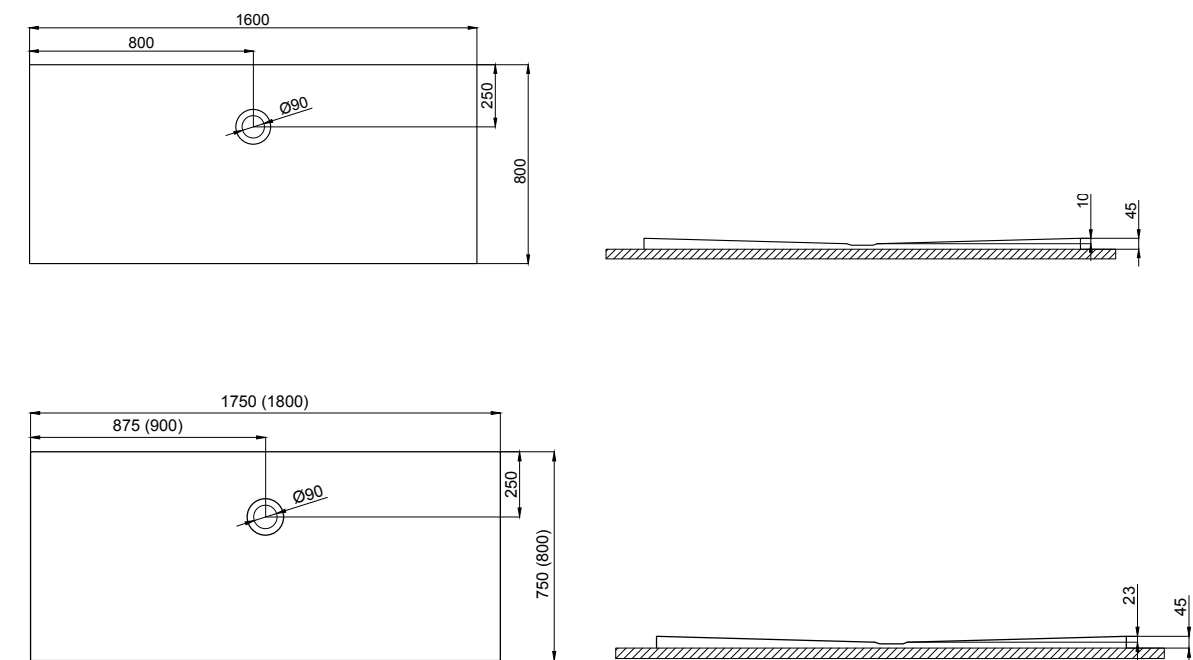

PACYFIK 160x80x1,0x4,5 cm, 175x75x2,3x4,5 cm, 180x80x2,3x4,5 cm