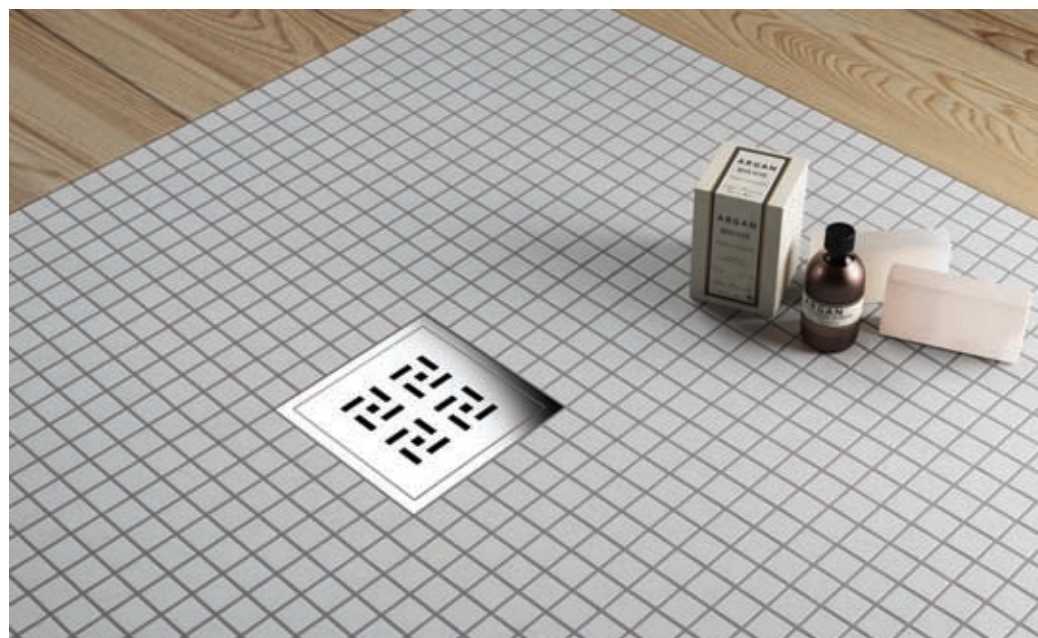

Odptyw w komplecie z mankietem izolacyjnym i nóżkami regulacyjnymi.

SAVER

ODPŁYW LINIOWY

WYMIAR	60x7,5 cm	70x7,5 cm	80x7,5 cm	90x7,5 cm
SYMBOL	10 04 001	10 04 002	10 04 003	10 04 004
CENA NETTO	536 zł	574 zł	616 zł	656 zł

Odptyw w komplecie z mankietem izolacyjnym i nóżkami regulacyjnymi.

ISPER

ODPŁYW LINIOWY

WYMIAR	60x7,5 cm	70x7,5 cm	80x7,5 cm	90x7,5 cm
SYMBOL	10 02 001	10 02 002	10 02 003	10 02 004
CENA NETTO	536 zł	574 zł	616 zł	656 zł

Odplwy w komplecie z mankietem izolacyjnym i nóżkami regulacyjnymi.

WESER

WPUST

WYMIAR	15x15 cm	10x10 cm
SYMBOL	11 01 001	11 01 002
CENA NETTO	416 zł	218 zł

PARAWANY NAWANNOWE

AVRAN

UNIWERSALNY

MODEL	PNJU 75
SZEROKOŚĆ	74-76 cm
WYSOKOŚĆ	152,2 cm
SYMBOL	12 01 001
CENA NETTO	727 zł

Parawan nawannowy
jednoczęściowy uniwersalny.

UWAGI:
Przezroczyste szkło hartowane o grubości 6 mm.
Uchylnie obustronnie zawiasy kolumnowe z funkcją unoszenia.
Wszystkie szkła pokryte są specjalną powłoką ułatwiającą utrzymanie ich w czystości.