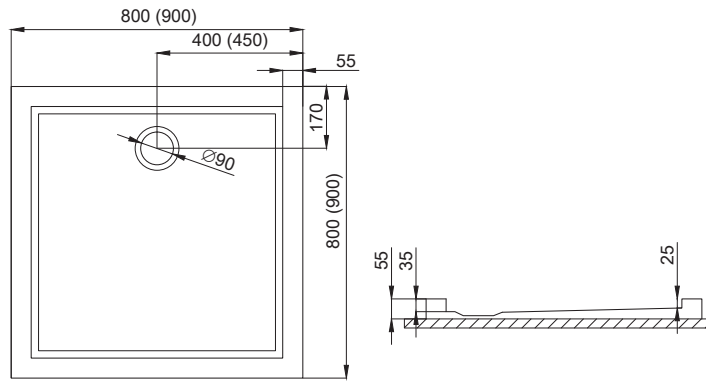

GOLIAT 1 80x80x3x5,5 cm, 90x90x3x5,5 cm