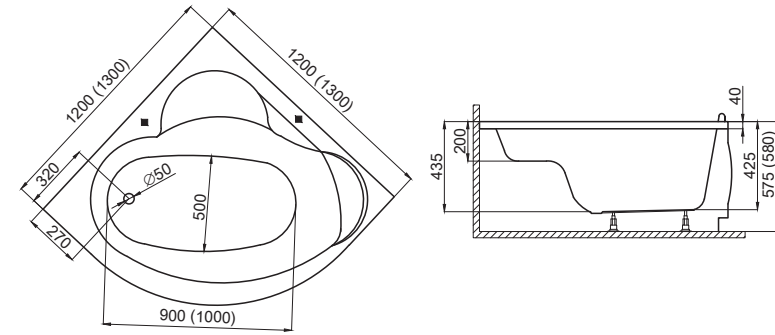

■ Sugerowane miejsce pod baterię nawannową

WANNA ASYMETRYCZNA

DORA 170x110 cm

■ Sugerowane miejsce pod baterię nawannową

WANNA SYMETRYCZNA

STANDARD 1 120x120 cm, 130x130 cm

■ Sugerowane miejsce pod baterię nawannową