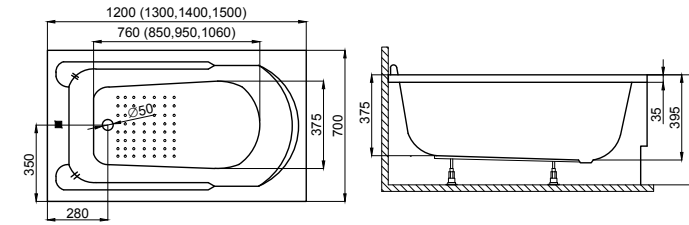

WANNA PROSTOKĄTNA

STANDARD 120x70 cm, 130x70 cm, 140x70 cm, 150x70 cm