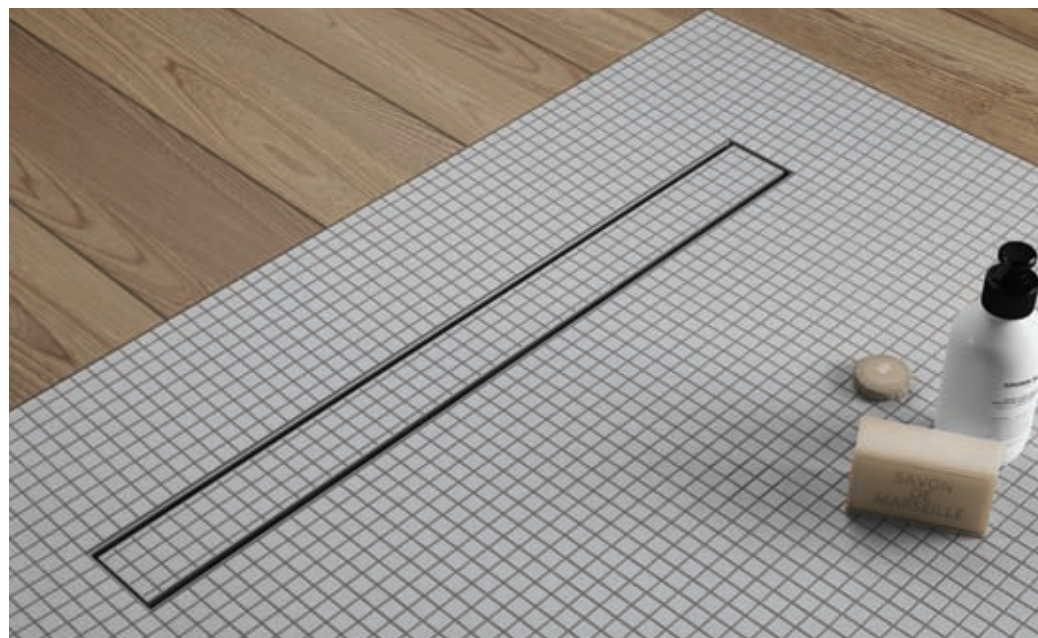

Odptyw w komplecie z mankietem izolacyjnym i nóżkami regulacyjnymi.

SAVER

ODPŁYW LINIOWY

WYMIAR	60x7,5 cm	70x7,5 cm	80x7,5 cm	90x7,5 cm
SYMBOL	10 04 001	10 04 002	10 04 003	10 04 004
CENA NETTO	536 zł	574 zł	616 zł	656 zł

Odptyw w komplecie z mankietem izolacyjnym i nóżkami regulacyjnymi.

ISPER

ODPŁYW LINIOWY

WYMIAR	60x7,5 cm	70x7,5 cm	80x7,5 cm	90x7,5 cm
SYMBOL	10 02 001	10 02 002	10 02 003	10 02 004
CENA NETTO	536 zł	574 zł	616 zł	656 zł