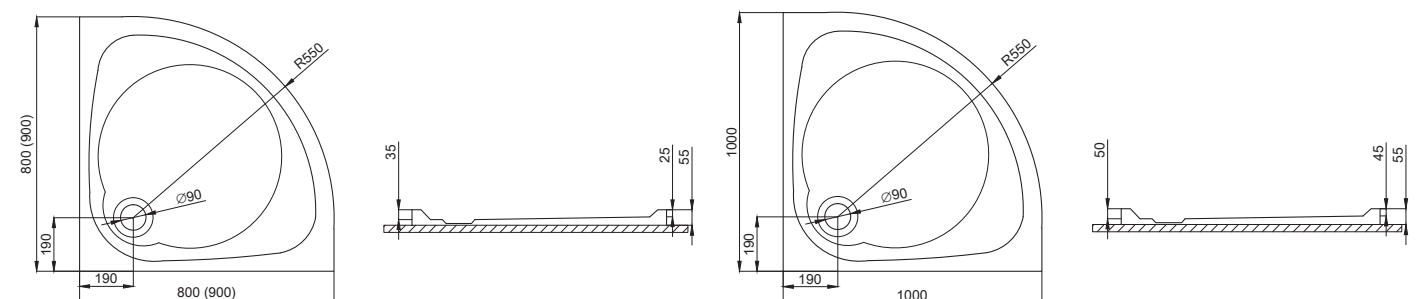

BRODZIK NAKŁADANY NA POSADZKĘ

NOWY STYL 80x80x3x5,5 cm, 90x90x3x5,5 cm, 100x100x5x5,5 cm