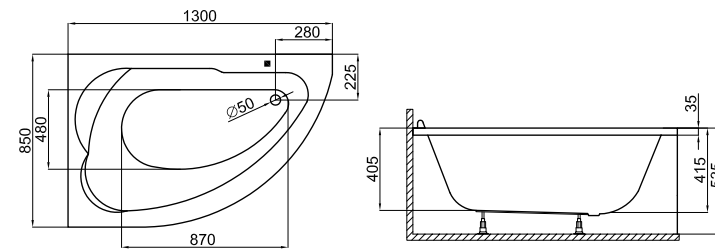

WANNA ASYMETRYCZNA

STANDARD 130x85 cm

■ Sugerowane miejsce pod baterię nawannową

WANNA ASYMETRYCZNA

NOEL 140x80 cm, 140x90 cm

■ Sugerowane miejsce pod baterię nawannową

WANNA ASYMETRYCZNA

MIKI 140x70 cm, 145x85 cm