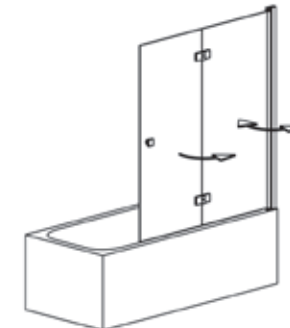

AVRAN

UNIWERSALNY

MODEL	PNJU 75
SZEROKOŚĆ	74-76 cm
WYSOKOŚĆ	152,2 cm
SYMBOL	12 01 001
CENA NETTO	727 zł

UWAGI:
Przezroczyste szkło hartowane o grubości 6 mm.
Uchylnie obustronnie zawiasy kolumnowe z funkcją unoszenia.
Wszystkie szkła pokryte są specjalną powłoką ułatwiającą utrzymanie ich w czystości.

AVRAN

LEWY | PRAWY

MODEL	PNDL 140 | PNDP 140
SZEROKOŚĆ	139-141 cm | 139-141 cm
WYSOKOŚĆ	152,2 cm | 152,2 cm
SYMBOL	12 01 002 | 12 01 003
CENA NETTO	1235 zł | 1235 zł

UWAGI:
Przezroczyste szkło hartowane o grubości 6 mm.
Uchylnie obustronnie zawiasy kolumnowe z funkcją unoszenia.
Wszystkie szkła pokryte są specjalną powłoką ułatwiającą utrzymanie ich w czystości.