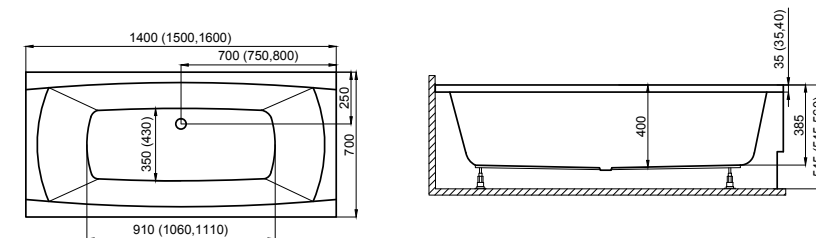

WANNA PROSTOKĄTNA

CLASSIC 120x70 cm, 130x70 cm, 140x70 cm, 150x70 cm, 160x70 cm, 170x70 cm

WANNA PROSTOKĄTNA

CAPRI NEW 140x70 cm, 150x70 cm, 160x70 cm

WANNA PROSTOKĄTNA

LUX z UCHWYTAMI 140x75 cm, 150x75 cm