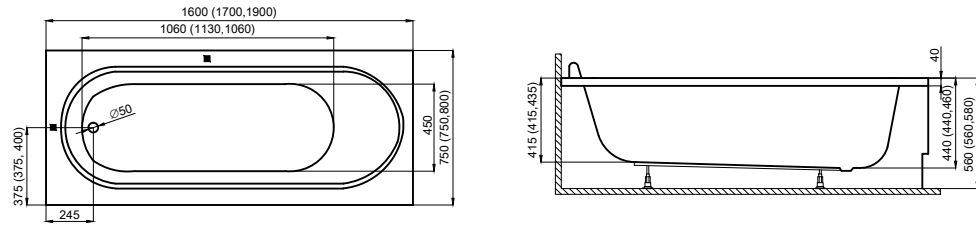

WANNA PROSTOKĄTNA

MEDIUM 160x75 cm, 170x75 cm, 190x80 cm

■ Sugerowane miejsce pod baterię nawannową

WANNA PROSTOKĄTNA

LONG 170x80 cm, 180x80 cm