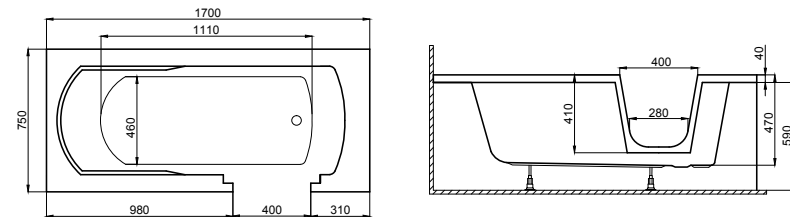

WANNA PROSTOKĄTNA

CAPRI 100x70 cm, 120x70 cm

■ Sugerowane miejsce pod baterię nawannową

WANNA PROSTOKĄTNA

PERE 130x75 cm

WANNA PROSTOKĄTNA

AVO 170x75 cm

WANNA PROSTOKĄTNA