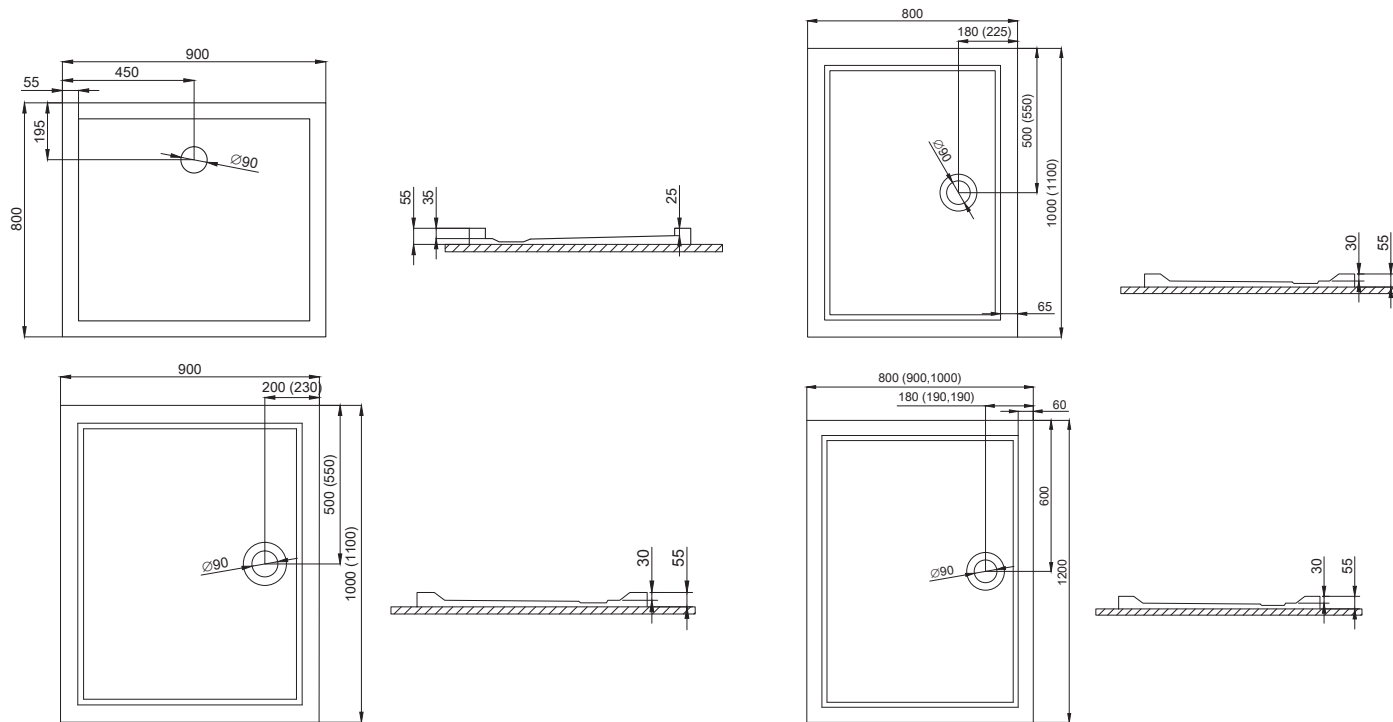

BRODZIK NAKŁADANY NA POSADZKĘ

WEST 100x80x3x5,5 cm, 120x80x3x5,5 cm, 120x90x3x5,5 cm, 140x80x3x5,5 cm

BRODZIK NAKŁADANY NA POSADZKĘ

GEOS 80x80x1,5x4,5 cm, 90x90x1,5x4,5 cm, 100x100x1,5x4,5 cm

BRODZIK NAKŁADANY NA POSADZKĘ