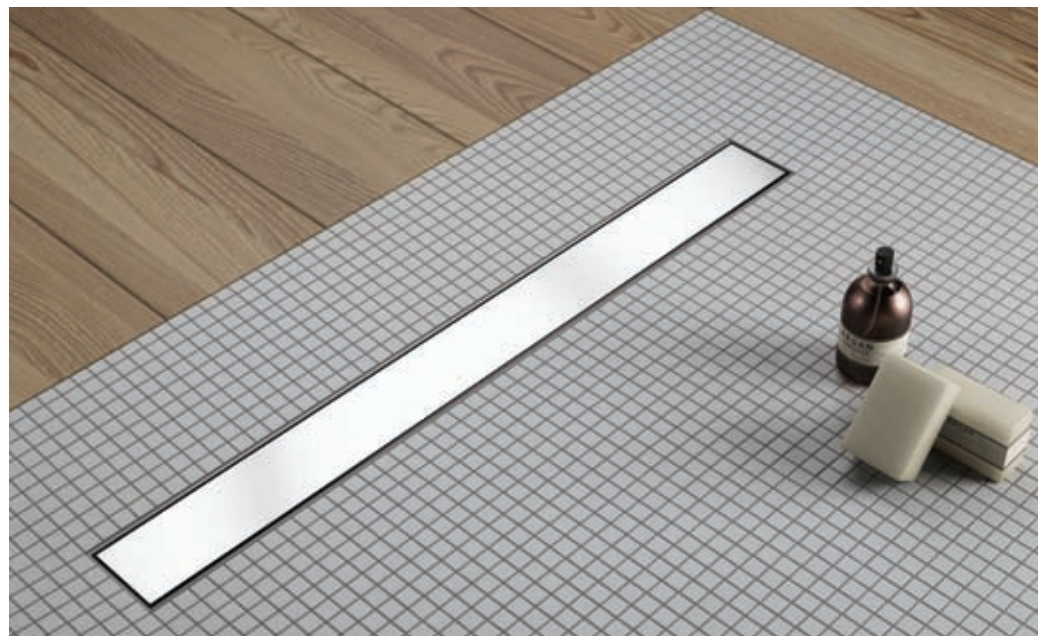

Odptyw w komplecie z mankietem izolacyjnym i nóżkami regulacyjnymi.

SAVER

ODPŁYW LINIOWY

WYMIAR	60x7,5 cm	70x7,5 cm	80x7,5 cm	90x7,5 cm
SYMBOL	10 04 001	10 04 002	10 04 003	10 04 004
CENA NETTO	536 zł	574 zł	616 zł	656 zł