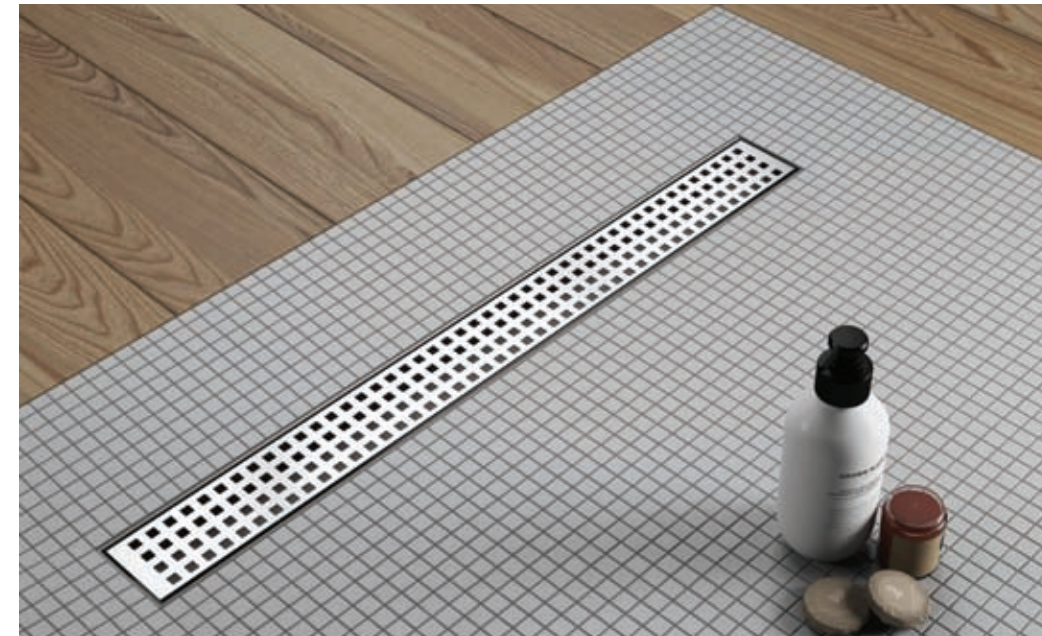

ZD-79

ZLEWOZMYWAK

WYMIAR (SZEROKOŚĆ)	79x48 cm
SYMBOL	1019
CENA NETTO	131 zł

UWAGI:
Zlewozmywak dwukomorowy wpuszczany w blat.
Inny sposób rabatowania.

ODPŁYWY LINIOWE

LISTER

ODPŁYW LINIOWY

WYMIAR	60x7,5 cm	70x7,5 cm	80x7,5 cm	90x7,5 cm
SYMBOL	10 05 001	10 05 002	10 05 003	10 05 004
CENA NETTO	536 zł	574 zł	616 zł	656 zł

Odptyw w komplecie z mankietem izolacyjnym i nóżkami regulacyjnymi.

OSPER

ODPŁYW LINIOWY

WYMIAR	60x7,5 cm	70x7,5 cm	80x7,5 cm	90x7,5 cm
SYMBOL	10 03 001	10 03 002	10 03 003	10 03 004
CENA NETTO	536 zł	574 zł	616 zł	656 zł