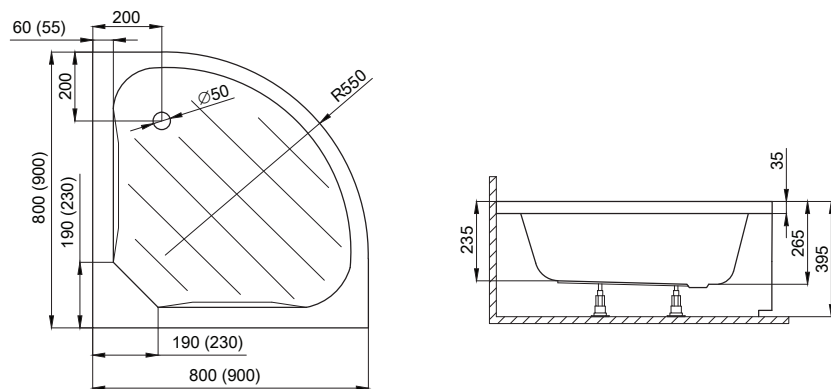

LUX 80x80x20 cm, 90x90x20 cm

BRODZIK PÓŁOKRĄGLY

MINI LUX 80x80x16 cm, 90x90x16 cm

BRODZIK PÓŁOKRĄGLY

VERSA 80x80x24 cm, 90x90x24 cm

BRODZIK PÓŁOKRĄGLY

GIAN 80x80x24 cm, 90x90x24 cm

Atest PZH HK/W/0823/01/2010 oraz Deklaracja Zgodności z Normą Europejską.