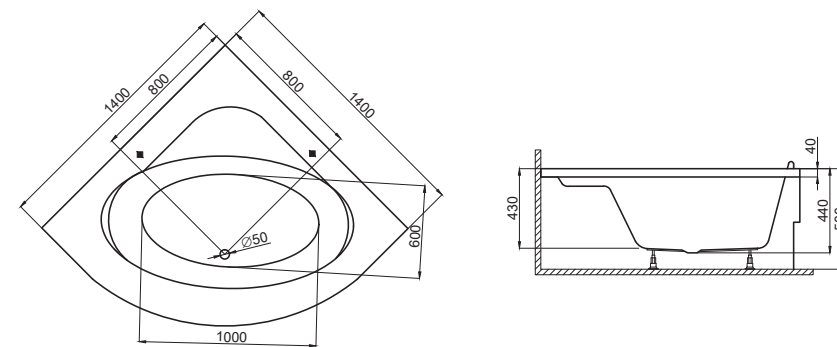

WANNA SYMETRYCZNA

STANDARD 2 140x140 cm