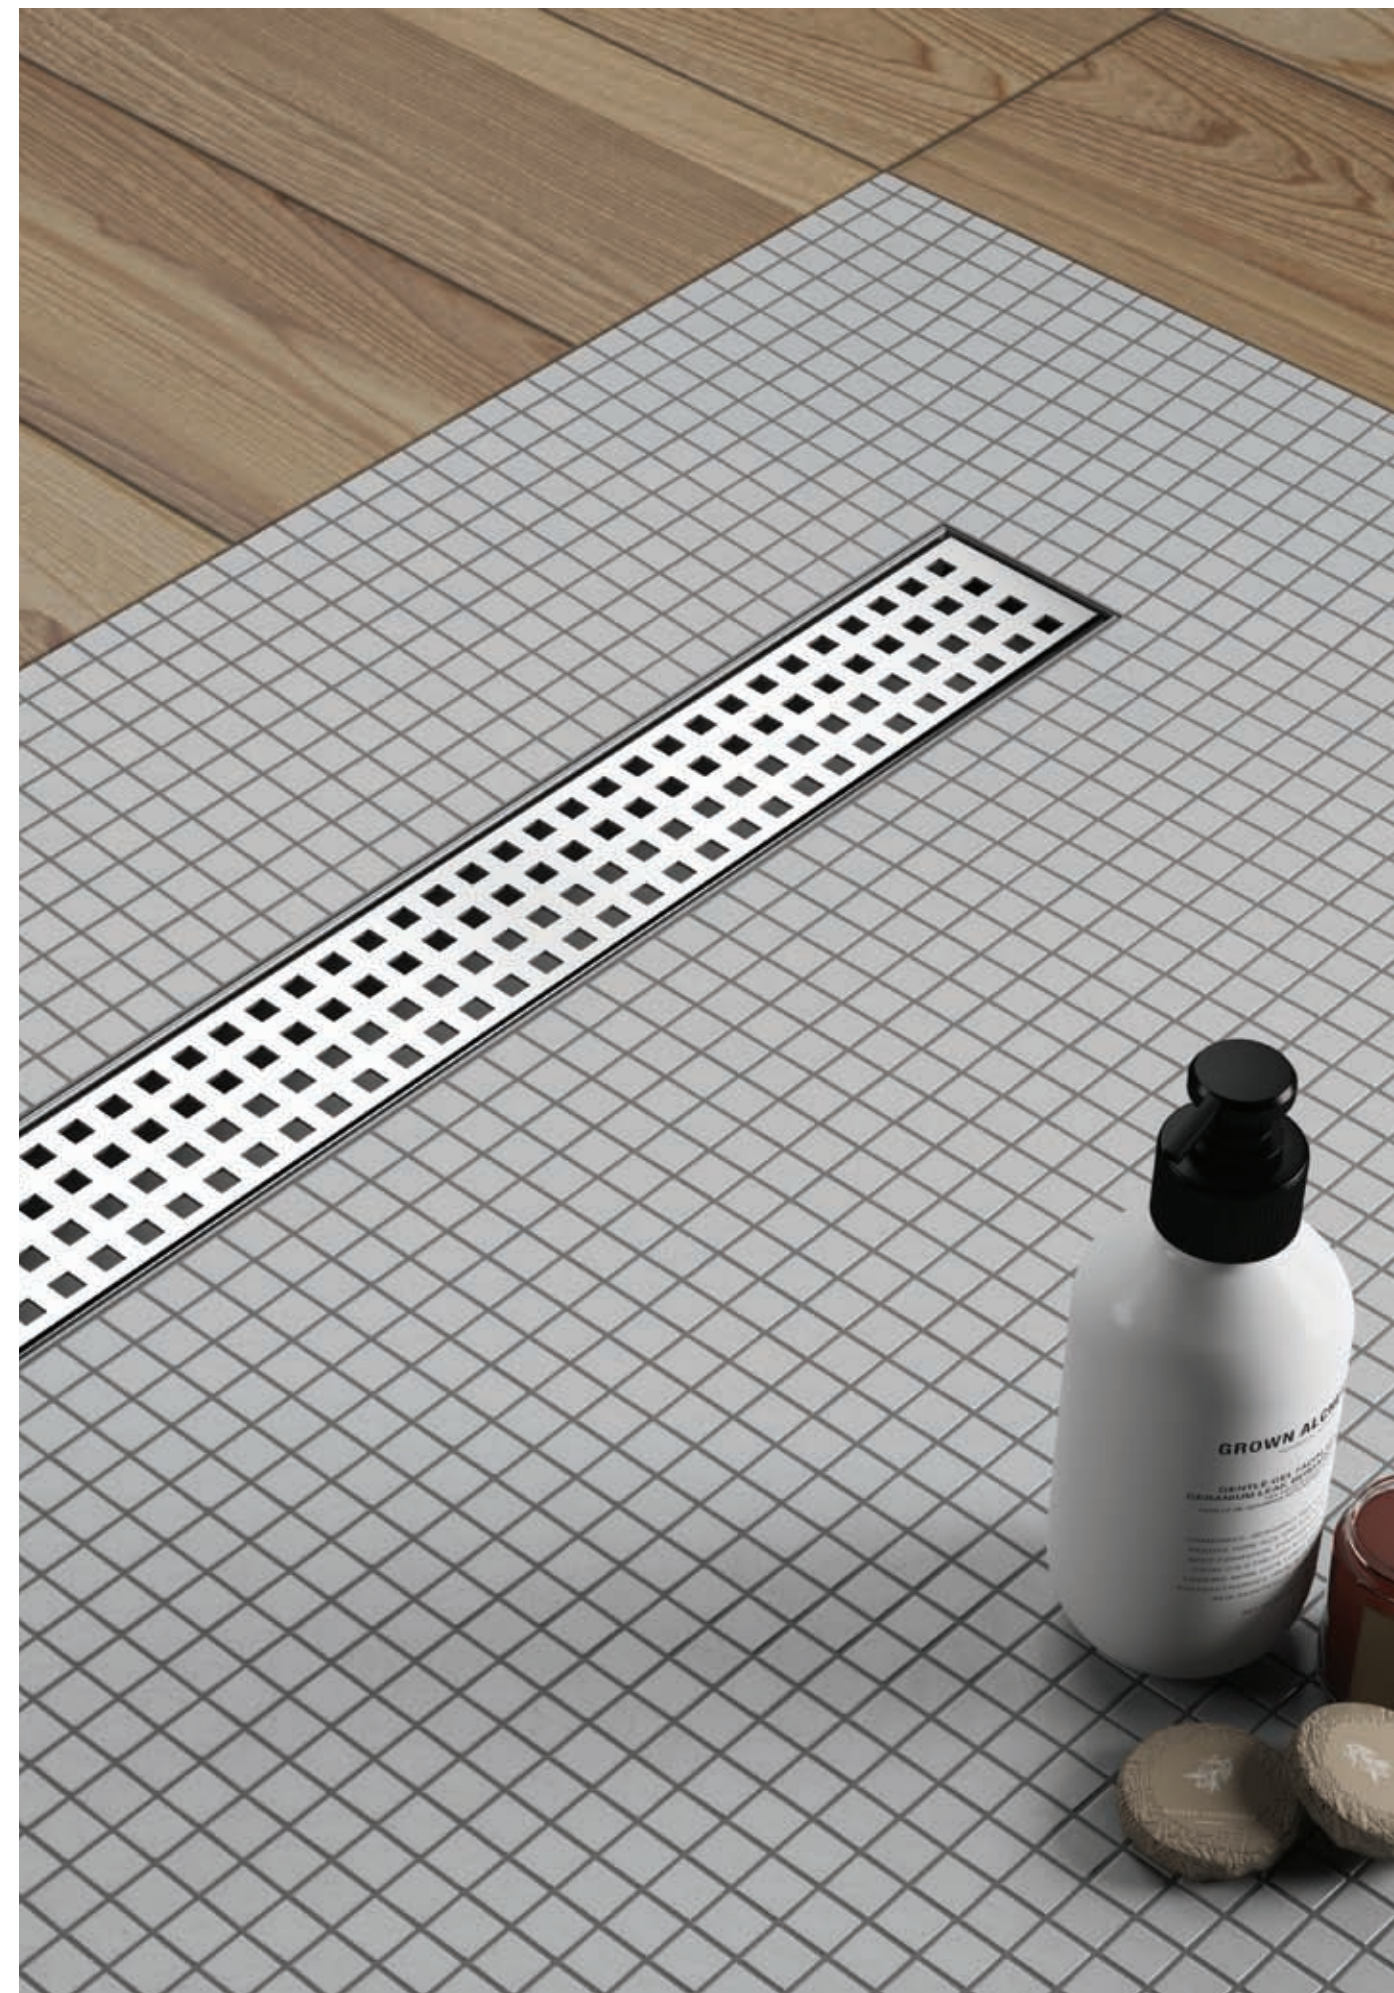

Odptyw w komplecie z mankietem izolacyjnym i nóżkami regulacyjnymi.

ISPER

ODPŁYW LINIOWY

WYMIAR	60x7,5 cm	70x7,5 cm	80x7,5 cm	90x7,5 cm
SYMBOL	10 02 001	10 02 002	10 02 003	10 02 004
CENA NETTO	536 zł	574 zł	616 zł	656 zł

Odplwy w komplecie z mankietem izolacyjnym i nóżkami regulacyjnymi.

WESER

WPUST

WYMIAR	15x15 cm	10x10 cm
SYMBOL	11 01 001	11 01 002
CENA NETTO	416 zł	218 zł

PARAWANY NAWANNOWE

AVRAN

UNIWERSALNY

MODEL	PNJU 75
SZEROKOŚĆ	74-76 cm
WYSOKOŚĆ	152,2 cm
SYMBOL	12 01 001
CENA NETTO	727 zł

Parawan nawannowy
jednoczęściowy uniwersalny.

UWAGI:
Przezroczyste szkło hartowane o grubości 6 mm.
Uchylnie obustronnie zawiasy kolumnowe z funkcją unoszenia.
Wszystkie szkła pokryte są specjalną powłoką ułatwiającą utrzymanie ich w czystości.