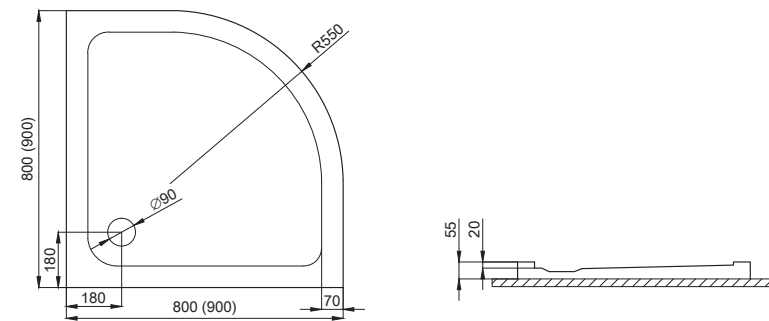

BRODZIK NAKŁADANY NA POSADZKĘ

STANDARD 80x80x2x5,5 cm, 90x90x2x5,5 cm