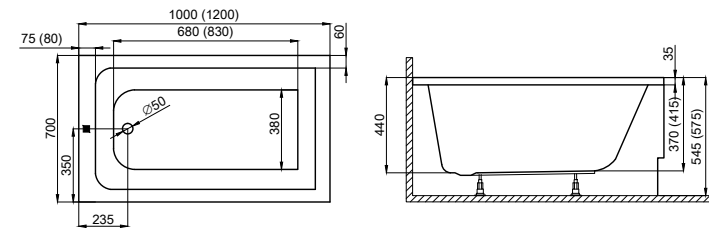

CAPRI 100x70 cm, 120x70 cm