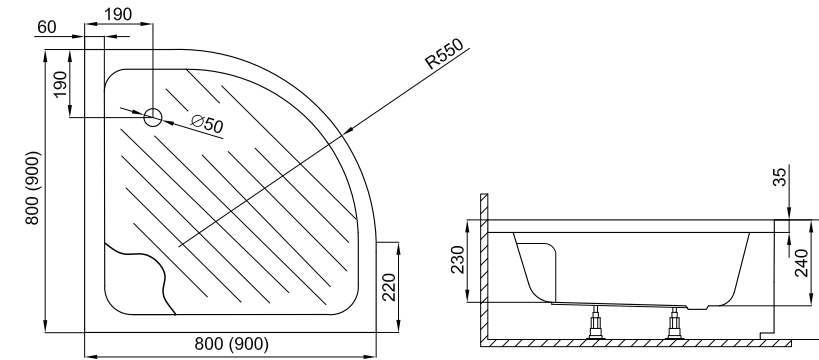

LUX 80x80x20 cm, 90x90x20 cm

BRODZIK PÓŁOKRĄGLY

MINI LUX 80x80x16 cm, 90x90x16 cm

BRODZIK PÓŁOKRĄGLY

VERSA 80x80x24 cm, 90x90x24 cm

BRODZIK PÓŁOKRĄGLY

GIAN 80x80x24 cm, 90x90x24 cm

Atest PZH HK/W/0823/01/2010 oraz Deklaracja Zgodności z Normą Europejską.