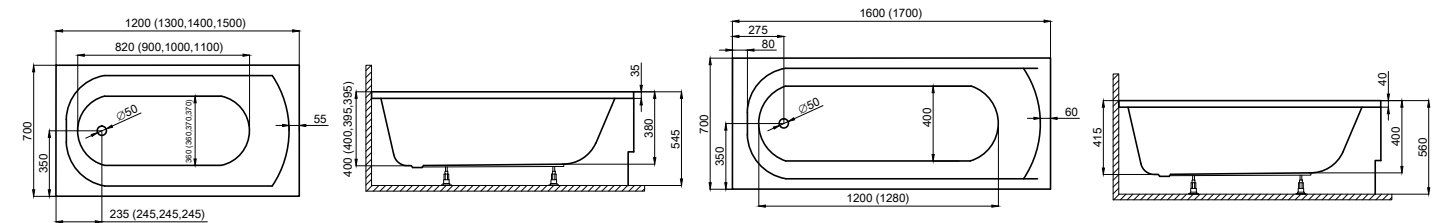

CLASSIC 120x70 cm, 130x70 cm, 140x70 cm, 150x70 cm, 160x70 cm, 170x70 cm