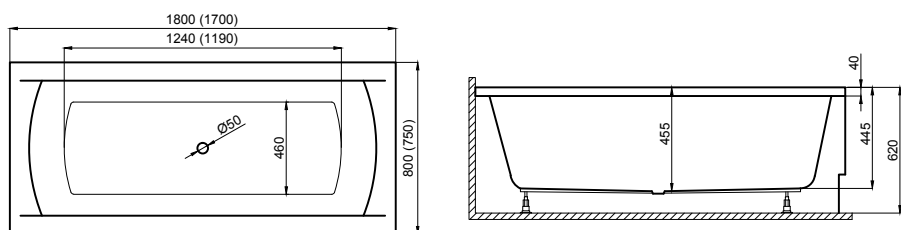

WANNA ASYMETRYCZNA

STANDARD 130x85 cm

■ Sugerowane miejsce pod baterię nawannową

WANNA ASYMETRYCZNA

NOEL 140x80 cm, 140x90 cm

■ Sugerowane miejsce pod baterię nawannową

WANNA ASYMETRYCZNA

MIKI 140x70 cm, 145x85 cm