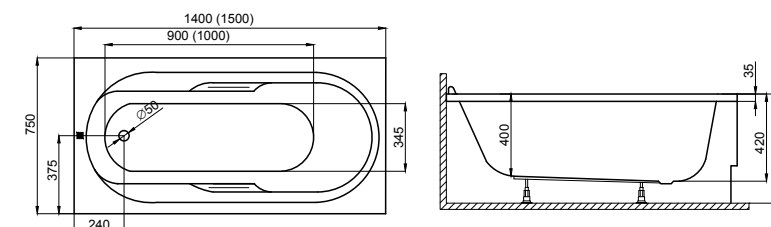

WANNA PROSTOKĄTNA

CLASSIC 120x70 cm, 130x70 cm, 140x70 cm, 150x70 cm, 160x70 cm, 170x70 cm

WANNA PROSTOKĄTNA

CAPRI NEW 140x70 cm, 150x70 cm, 160x70 cm

WANNA PROSTOKĄTNA

LUX z UCHWYTAMI 140x75 cm, 150x75 cm