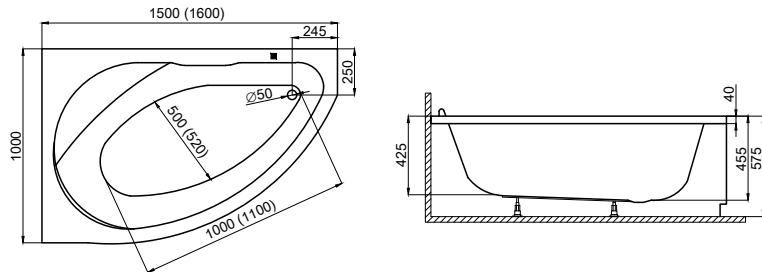

WANNA ASYMETRYCZNA

MARIKA 140x80 cm

■ Sugerowane miejsce pod baterię nawannową

WANNA ASYMETRYCZNA

MAREA 150x100 cm, 160x100 cm

■ Sugerowane miejsce pod baterię nawannową

WANNA ASYMETRYCZNA

MEGA 160x105 cm