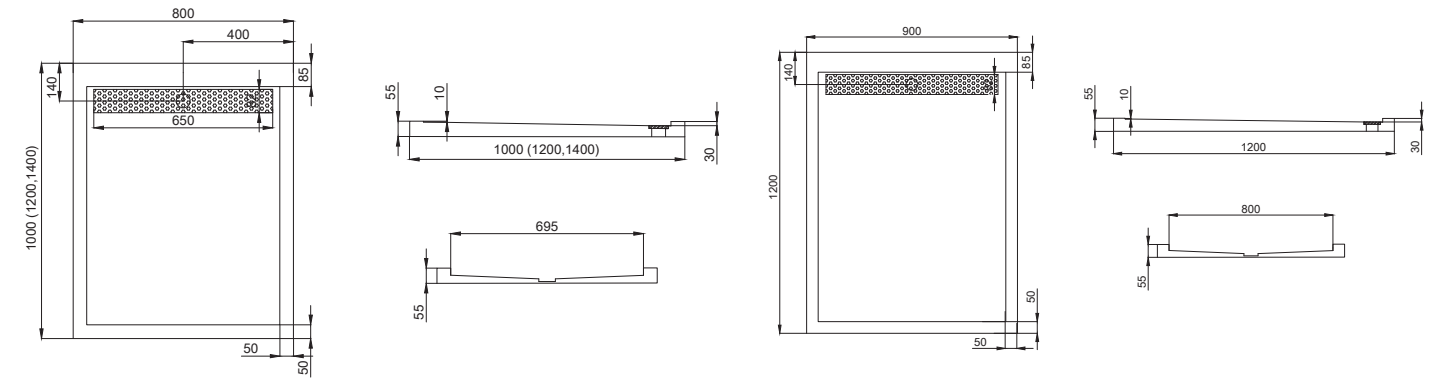

BRODZIK NAKŁADANY NA POSADZKĘ

WEST 100x80x3x5,5 cm, 120x80x3x5,5 cm, 120x90x3x5,5 cm, 140x80x3x5,5 cm

BRODZIK NAKŁADANY NA POSADZKĘ

GEOS 80x80x1,5x4,5 cm, 90x90x1,5x4,5 cm, 100x100x1,5x4,5 cm

BRODZIK NAKŁADANY NA POSADZKĘ