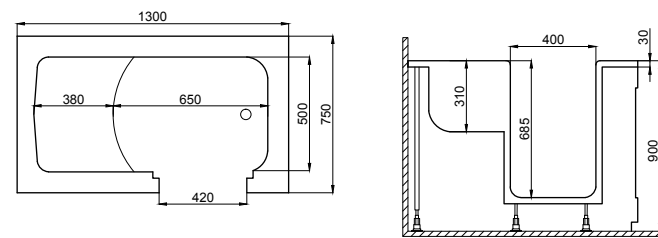

WANNA PROSTOKĄTNA

CAPRI 100x70 cm, 120x70 cm

■ Sugerowane miejsce pod baterię nawannową

WANNA PROSTOKĄTNA

PERE 130x75 cm

WANNA PROSTOKĄTNA

AVO 170x75 cm

WANNA PROSTOKĄTNA