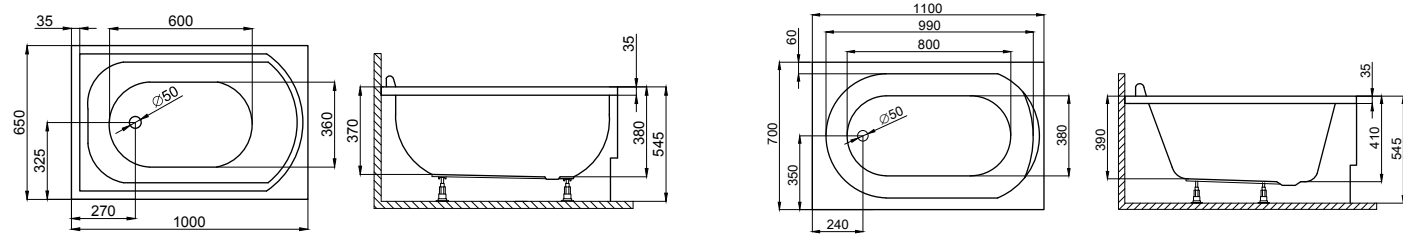

Symbol 09 01 012, pokrywa CHROM, cena netto **88 zł**

Symbol 09 01 010, pokrywa BIAŁA, cena netto **45 zł**

Symbol 09 01 011, pokrywa CZARNA, cena netto **60 zł**

WANNA PROSTOKĄTNA

MINI 100x65 cm, 110x70 cm