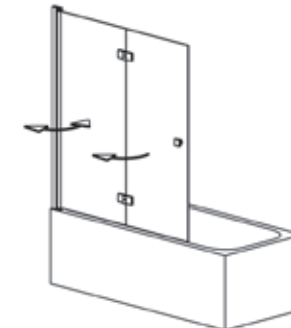

AVRAN

LEWY | PRAWY

MODEL	PNDL 140 | PNDP 140
SZEROKOŚĆ	139-141 cm | 139-141 cm
WYSOKOŚĆ	152,2 cm | 152,2 cm
SYMBOL	12 01 002 | 12 01 003
CENA NETTO	1235 zł | 1235 zł