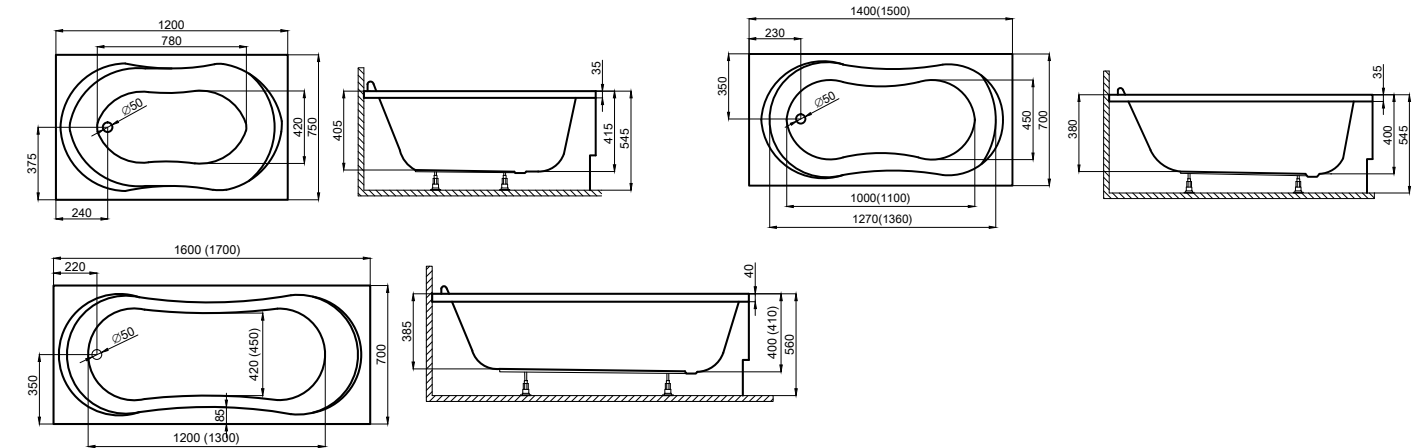

VOVO 170x75 cm

WANNA PROSTOKĄTNA

STANDARD 120x70 cm, 130x70 cm, 140x70 cm, 150x70 cm

■ Sugerowane miejsce pod baterię nawannową

WANNA PROSTOKĄTNA

GRACJA 120x75 cm, 140x70 cm, 150x70 cm, 160x70 cm, 170x70 cm