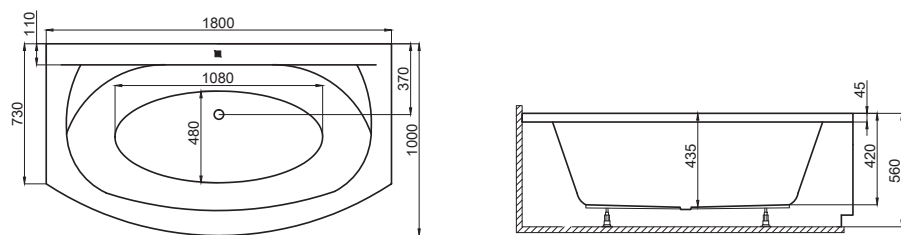

WANNA PROSTOKĄTNA

ELEGANCE 180x100 cm