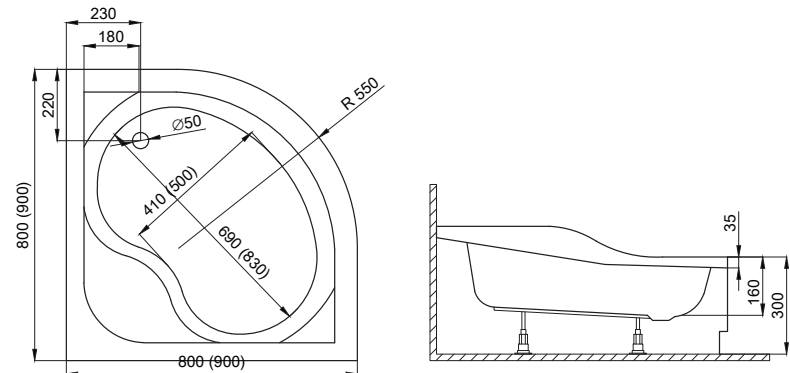

MINI LUX 80x80x16 cm, 90x90x16 cm

BRODZIK PÓŁOKRĄGLY