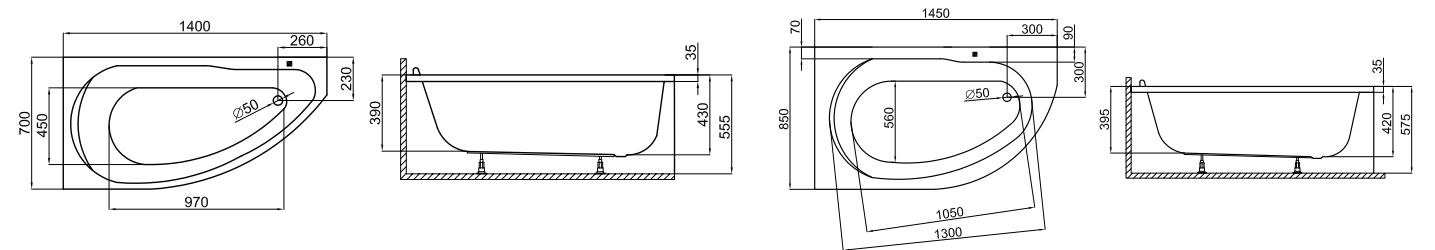

WANNA ASYMETRYCZNA

STANDARD 130x85 cm

■ Sugerowane miejsce pod baterię nawannową

WANNA ASYMETRYCZNA

NOEL 140x80 cm, 140x90 cm

■ Sugerowane miejsce pod baterię nawannową

WANNA ASYMETRYCZNA

MIKI 140x70 cm, 145x85 cm