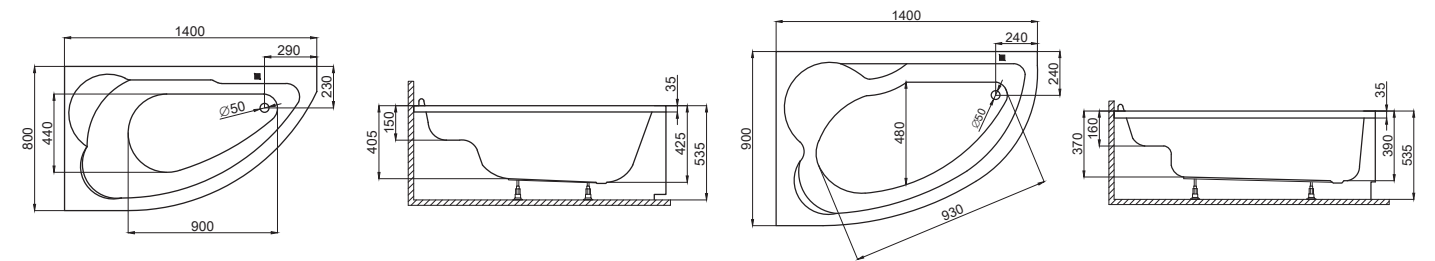

WANNA ASYMETRYCZNA

STANDARD 130x85 cm

■ Sugerowane miejsce pod baterię nawannową

WANNA ASYMETRYCZNA

NOEL 140x80 cm, 140x90 cm

■ Sugerowane miejsce pod baterię nawannową

WANNA ASYMETRYCZNA

MIKI 140x70 cm, 145x85 cm