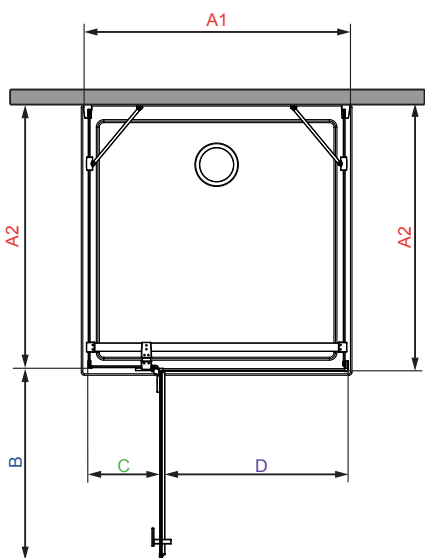

Wariant LEWY
Variant L

Wariant PRAWY
Variant R

ESSENZA NEW KDJ+S

ESSENZA NEW	A1	B	C	D	H
KDJ+S 800	785	520	240	505	2000
KDJ+S 900	885	620	240	605	2000
KDJ+S 1000	985	620	340	605	2000
KDJ+S 1100	1085	820	240	805	2000
KDJ+S 1200	1185	820	340	805	2000

ściana 1 / sidewall S1	A2
S1 750	725-735
S1 800	775-785
S1 900	875-885
S1 1000	975-985