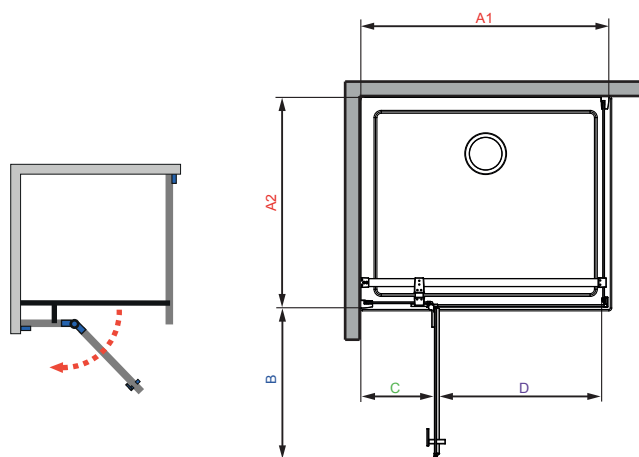

ESSENZA NEW KDJ

ESSENZA NEW	A1	B	C	D	H
KDJ 800	785-800	520	260	505	2000
KDJ 900	885-900	620	260	605	2000
KDJ 1000	985-1000	620	360	605	2000
KDJ 1100	1085-1100	820	260	805	2000
KDJ 1200	1185-1200	820	360	805	2000

ściana 1 / sidewall S1	A2
S1 750	735-750
S1 800	785-800
S1 900	885-900
S1 1000	985-1000
S1 1100	1085-1100
S1 1200	1185-1200